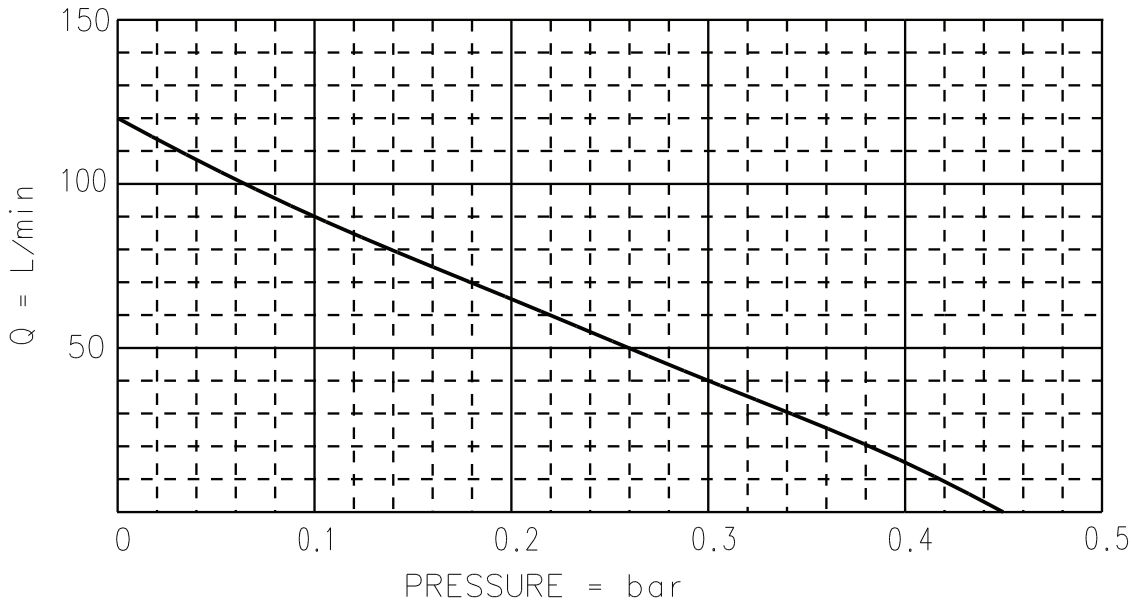

Specification/Specification/Especificacion/Specifikation

Model/Modelo/Modello

GAST
A UNIT OF IDEX CORPORATION

PART NO.: VTD130

REV.: B

Ref	V	A	W	Hz
DDL80-101	120	1.8	93	60

Performance/Rendimiento/Prestanda

N/A

<52 dBA

°C

20-80

6.3 kg

Dimensions/Dimensioner (mm)