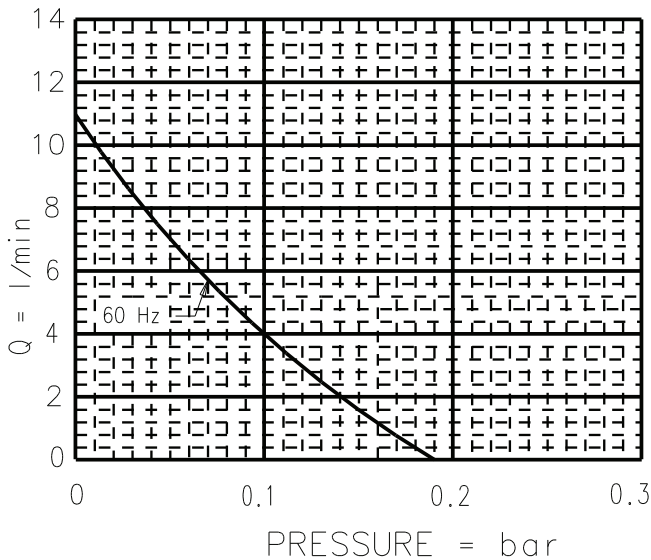

Specification/Specification/Especificacion/Specifikasjon

Model/Modelo/Modell

GAST
A UNIT OF IDEX CORPORATION

PART NO.: VTD158

REV.: B

Ref	V	A	W	Hz
DDL5ES-101	120	.12	8.0	60

33 dBA

+5
°C

20-80

.88 kg

Performance/Rendimiento/Prestanda