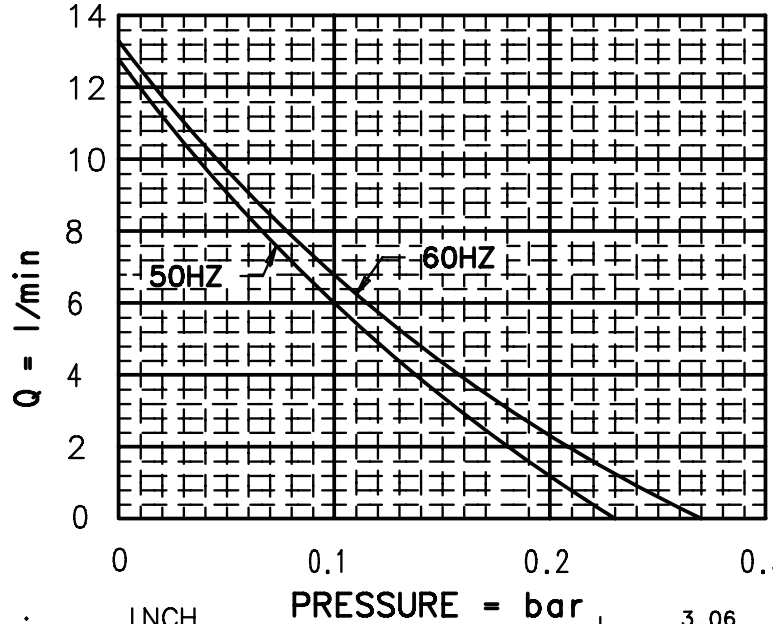

PART NO.: VTD149

REV.: C

Ref	V	A	W	Hz
DDL5-501	230	.09/.05	10/8	50/60
DDL5-801	230	.09/.05	10/8	50/60

33 dBA

+5 °C to +40 °C
20-80

.88 kg

Performance/Rendimiento/Prestanda

Dimensions/Dimensioner