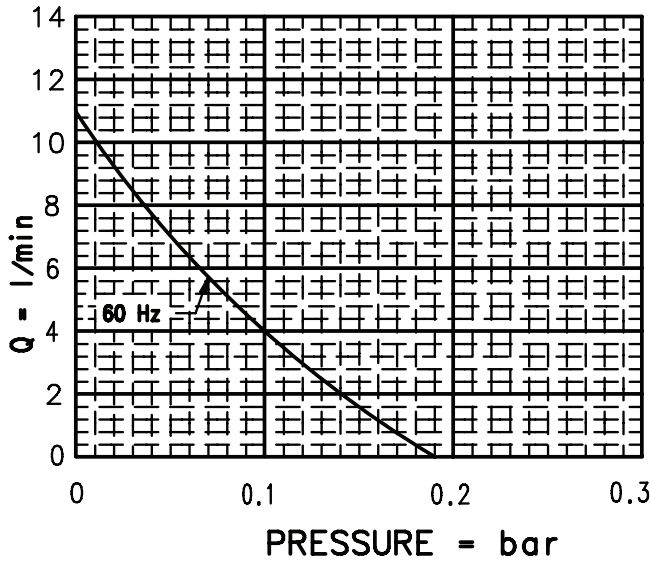

Specification/Specification/Especificacion/Specifikasjon

Model/Modèle/Modelo/Modell

GAST
A UNIT OF IDEX CORPORATION

PART NO.: VTD152

REV.: C

Ref	V	A	W	Hz
DDL5BS-101	120	.12	8.0	60

33 dBA

°C

20-80

.88 kg

Performance/Rendimiento/Prestanda