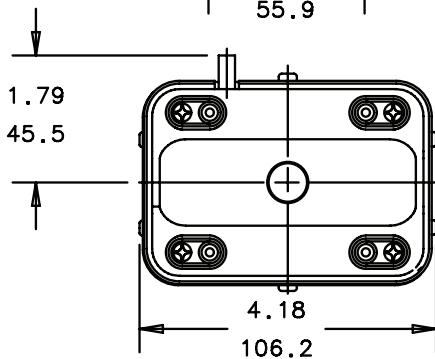

Specification/Specification/Especificacion/Specifikasjon

Model/Modèle/Modelo/Modell

Ref	V	A	W	Hz
DDL5-101	120	.12	8.0	60

GAST
A UNIT OF IDEX CORPORATION

PART NO.: VTD148
REV.: D

Performance/Rendimiento/Prestanda

Dimensions/Dimensioner INCH MM

PRESSURE = bar

NOTE: TECHNICAL DATA SUBJECT TO CHANGE WITHOUT NOTICE.

Specification/Specification/Especificacion/Specifikation

Model/Modèle/Modelo/Modell

GAST
A UNIT OF IDEX CORPORATION

PART NO.: VTD149

REV.: C

Ref	V	A	W	Hz
DDL5-501	230	.09/.05	10/8	50/60
DDL5-801	230	.09/.05	10/8	50/60

33 dBA

+5 °C to +40 °C
20-80

.88 kg

Performance/Rendimiento/Prestanda

Dimensions/Dimensioner