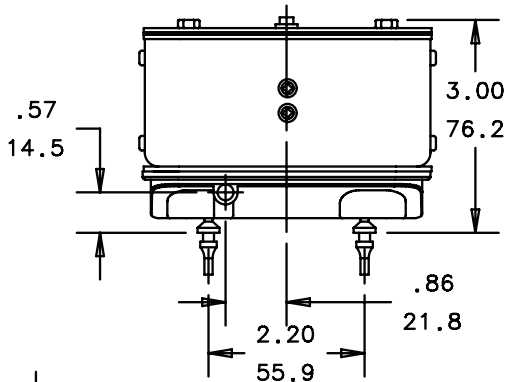

Specification/Specification/Especificacion/Specifikasjon

Model/Modèle/Modelo/Modell

Ref	V	A	W	Hz
DDL5-101	120	.12	8.0	60

GAST
A UNIT OF IDEX CORPORATION

PART NO.: VTD148
REV.: D

Performance/Rendimiento/Prestanda

Dimensions/Dimensioner INCH MM

PRESSURE = bar

NOTE: TECHNICAL DATA SUBJECT TO CHANGE WITHOUT NOTICE.

Specification/Specification/Especificacion/Specifikation

Model/Modèle/Modelo/Modell

GAST
A UNIT OF IDEX CORPORATION

PART NO.: VTD149

REV.: C

Ref	V	A	W	Hz
DDL5-501	230	.09/.05	10/8	50/60
DDL5-801	230	.09/.05	10/8	50/60

33 dBA

+5 °C to +40 °C
20-80

.88 kg

Performance/Rendimiento/Prestanda

Dimensions/Dimensioner