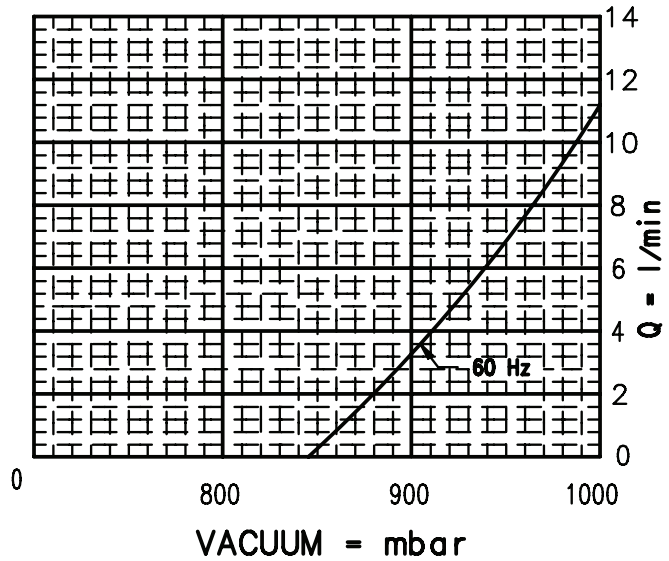

Specification/Specification/Especificacion/Specifikasjon

Model/Modèle/Modelo/Modell

GAST
A UNIT OF IDEX CORPORATION

PART NO.: VTD152

REV.: C

Ref	V	A	W	Hz
DDL5BS-101	120	.12	8.0	60

33 dBA

°C

20-80

.88 kg

Performance/Rendimiento/Prestanda