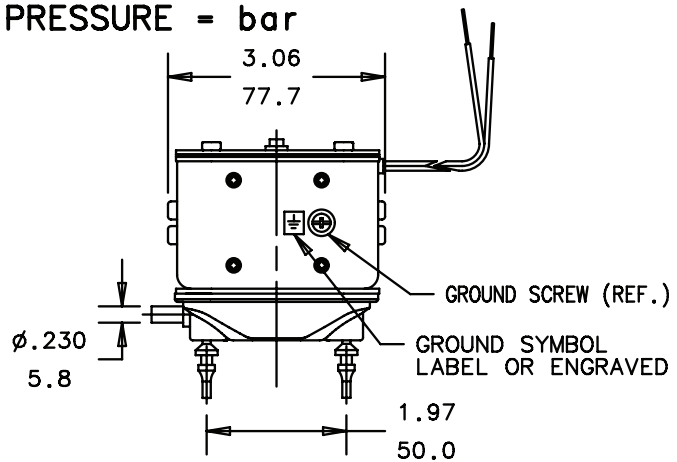

Specification/Specification/Especificacion/Specifikasjon

Model/Modèle/Modelo/Modell

Ref	V	A	W	Hz
DDL5-101	120	.12	8.0	60

GAST
A UNIT OF IDEX CORPORATION

PART NO.: VTD148
REV.: D

Performance/Rendimiento/Prestanda

Dimensions/Dimensioner INCH MM

PRESSURE = bar

NOTE: TECHNICAL DATA SUBJECT TO CHANGE WITHOUT NOTICE.

Specification/Specification/Especificacion/Specifikation

Model/Modèle/Modelo/Modell

GAST
A UNIT OF IDEX CORPORATION

PART NO.: VTD149

REV.: C

Ref	V	A	W	Hz
DDL5-501	230	.09/.05	10/8	50/60
DDL5-801	230	.09/.05	10/8	50/60

33 dBA

+5 °C to +40 °C
20-80

.88 kg

Performance/Rendimiento/Prestanda

Dimensions/Dimensioner