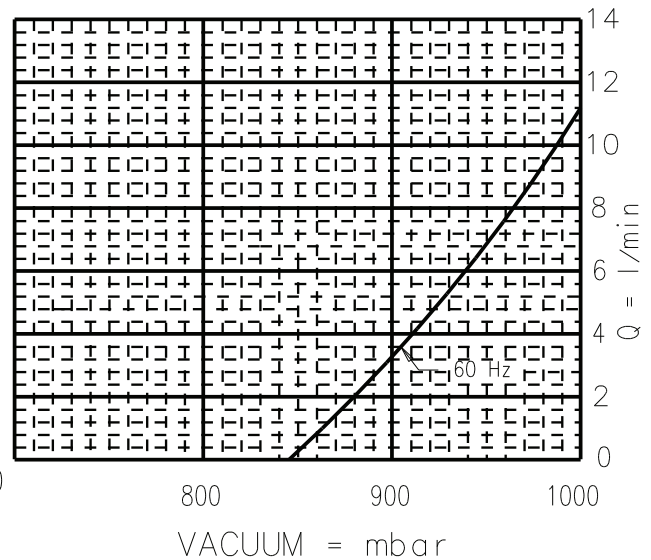

Specification/Specification/Especificacion/Specifikasjon

Model/Modelo/Modell

GAST
A UNIT OF IDEX CORPORATION

PART NO.: VTD158

REV.: B

Ref	V	A	W	Hz
DDL5ES-101	120	.12	8.0	60

33 dBA

+5
°C

20-80

.88 kg

Performance/Rendimiento/Prestanda