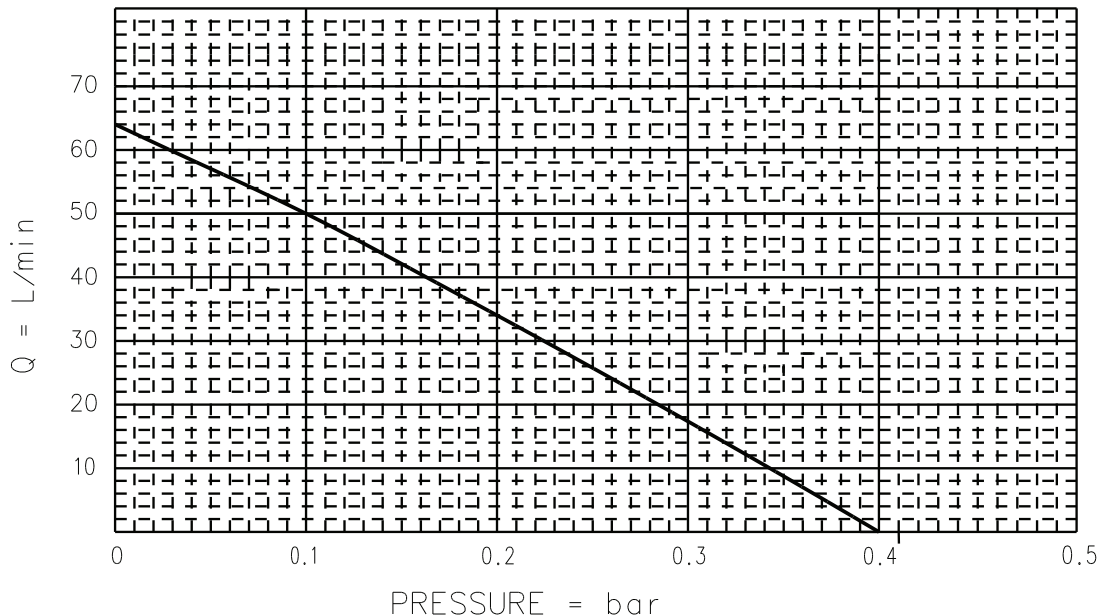

Dimensions/Dimensioner (mm)