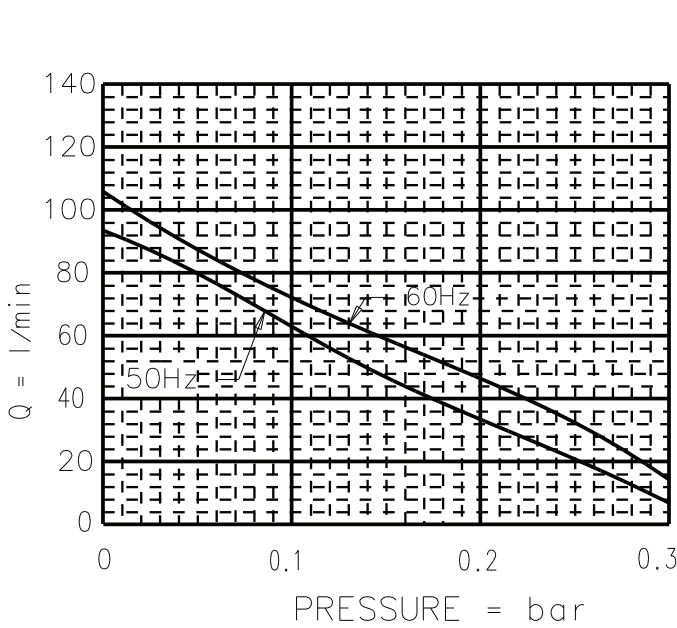

Specification/Specification/Especificacion/Specifikation

Model/Mod e/Modelo/Modell

Ref	V	A	W	Hz
DDL40-101	120	1.05	47	60

PART NO.: VTD126

REV.: C

Performance/Rendimiento/Prestanda

N/A <41 dBA

°C

REV.: C

Ref	V	A	W	Hz
DDL40BS-101	120	1.0	60	60
DDL40BS-101	100-110	0.8	42	50

Performance/Rendimiento/Prestanda

52 dBA

°C

20-80

2.9 kg

Dimensions/Dimensioner (mm)