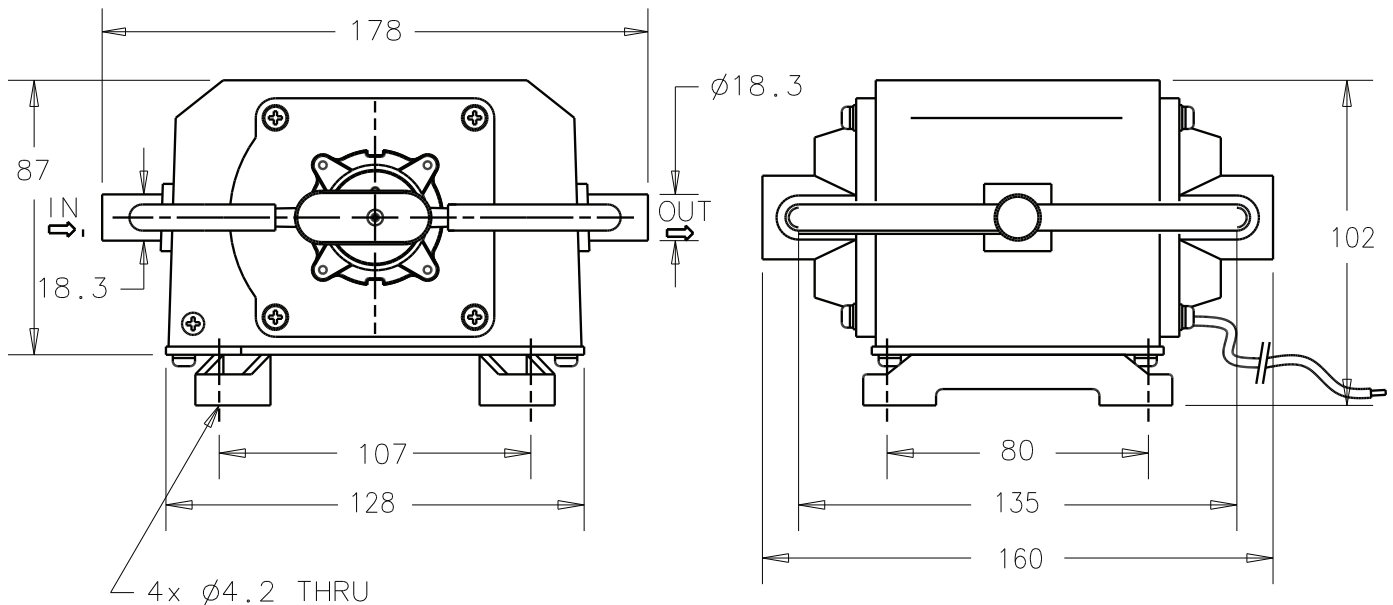

REV.: C

Ref	V	A	W	Hz
DDL40BS-101	120	1.0	60	60
DDL40BS-101	100-110	0.8	42	50

Performance/Rendimiento/Prestanda

52 dBA

°C

20-80

2.9 kg

Dimensions/Dimensioner (mm)