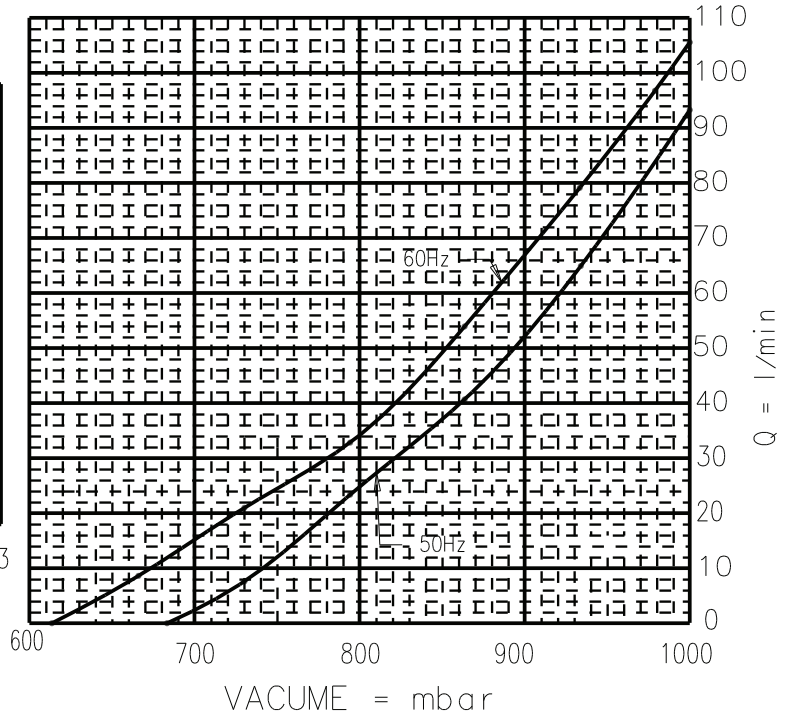

Specification/Specification/Especificacion/Specifikation

Model/Mod e/Modelo/Modell

Ref	V	A	W	Hz
DDL40-101	120	1.05	47	60

PART NO.: VTD126

REV.: C

Performance/Rendimiento/Prestanda

N/A <41 dBA

°C

REV.: C

Ref	V	A	W	Hz
DDL40BS-101	120	1.0	60	60
DDL40BS-101	100-110	0.8	42	50

Performance/Rendimiento/Prestanda

52 dBA

°C

20-80

2.9 kg

Dimensions/Dimensioner (mm)