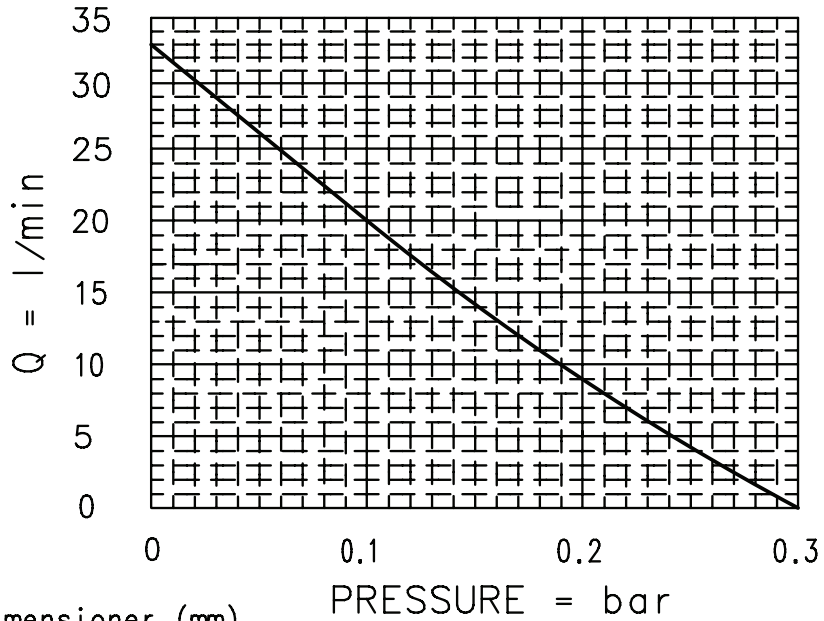

Specification/Specification/Especificacion/Specifikation

Model/Modèle/Modelo/Modell

GAST
A UNIT OF IDEX CORPORATION

PART NO.: VTD122

REV.: C

Ref	V	A	W	Hz
DDL15-101	120	.40	19	60

Performance/Rendimiento/Prestanda

<40 dBA

20-80

2.4 kg

Dimensions/Dimensioner (mm)