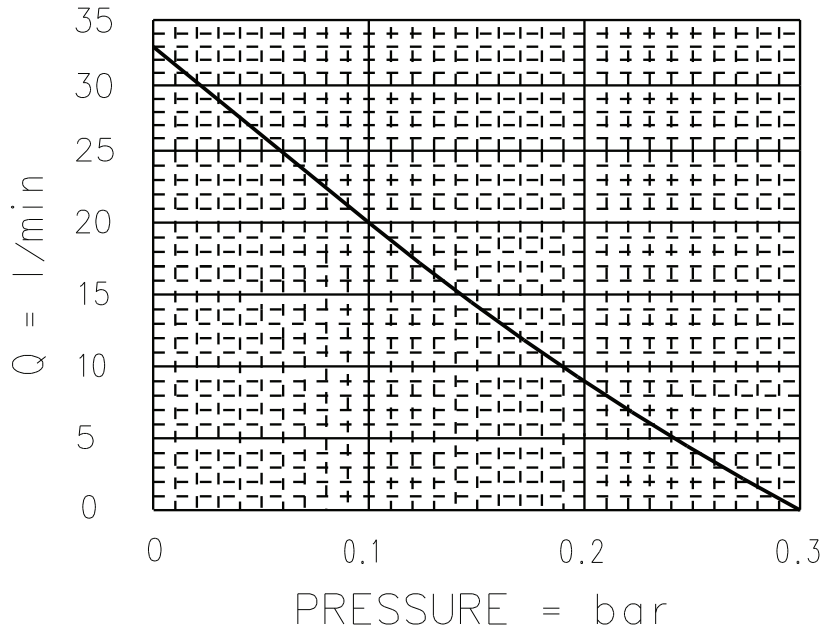

Specification/Specification/Especificacion/Specifikation

Model/Modelo/Modelo/Modell

GAST
A UNIT OF IDEX CORPORATION

PART NO.: VTD114

REV.: C

Ref	V	A	W	Hz
DDL15B-101	120	.40	22	60

<45 dBA

+5 °C

20-80

1.1 kg

Performance/Rendimiento/Prestanda

Dimensions/Dimensioner (mm)